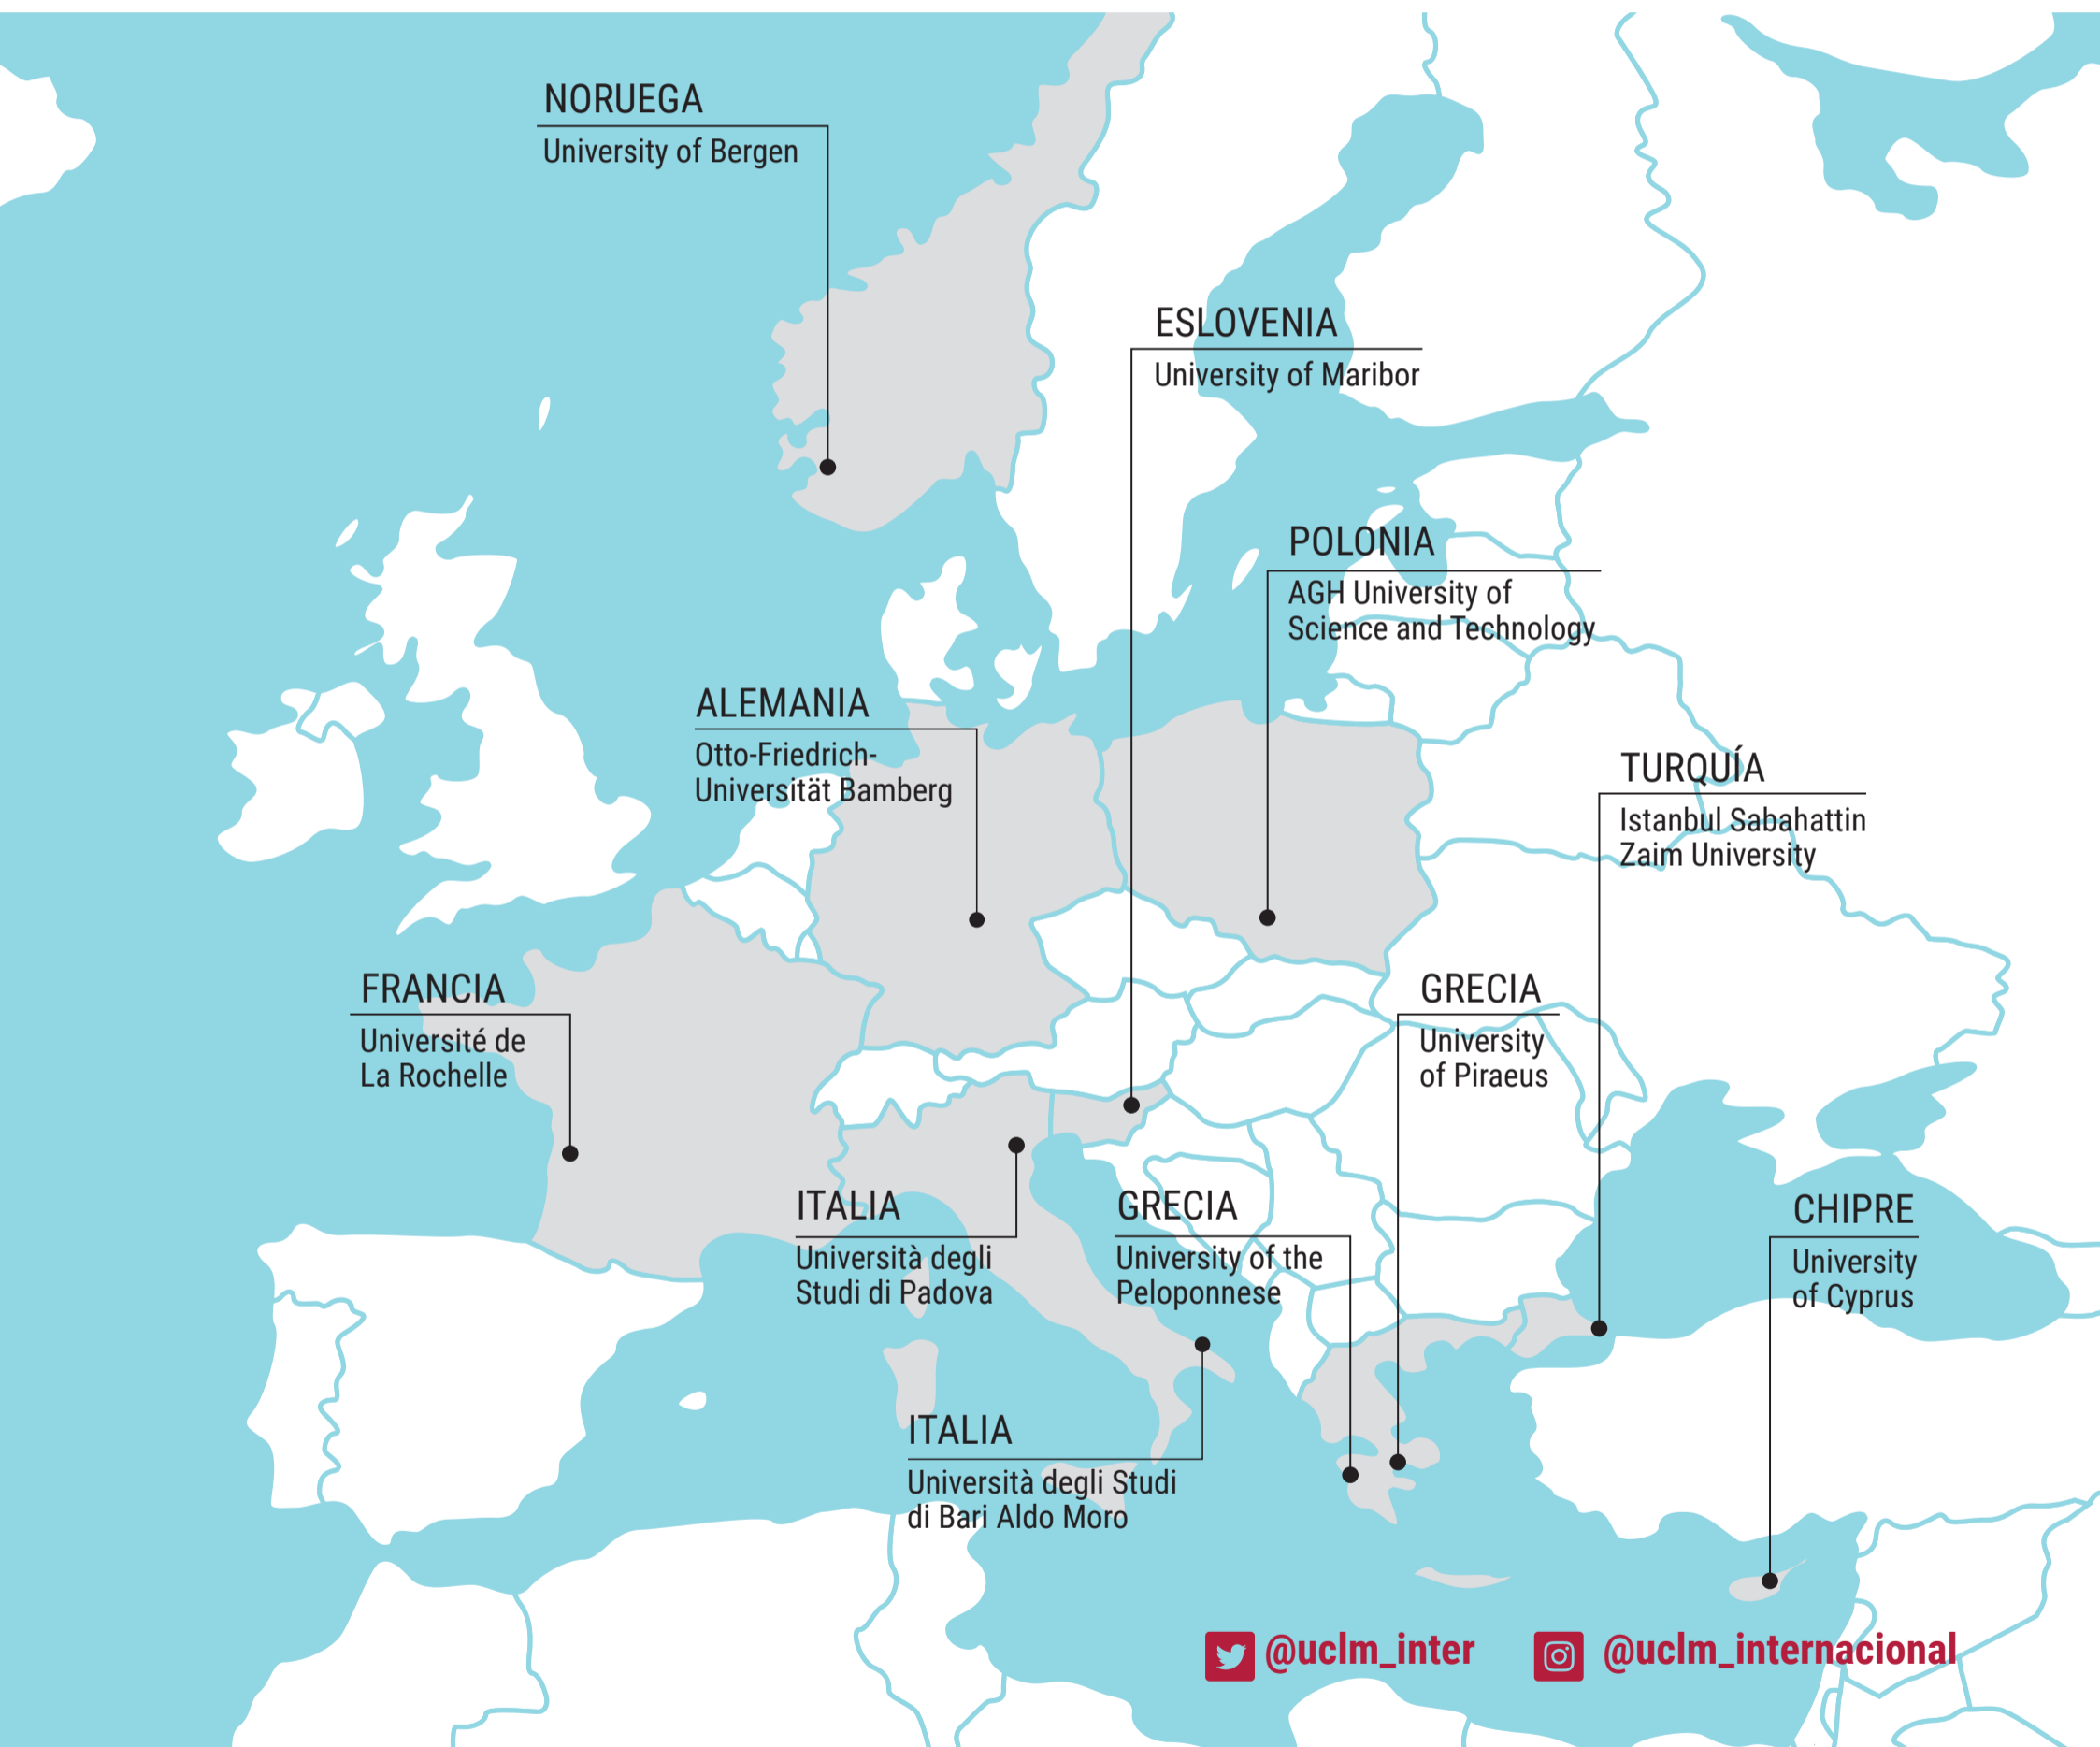

ERASMUS + **¡atrévete a vivirlo!** elige tu destino

Escuela Superior de Informática de Ciudad Real

Coordinador movilidad: Jesus Serrano (Jesus.Serrano@uclm.es)

Vicerrectorado de Internacionalización

Vic.Internacionalizacion@uclm.es - 925 26 88 08

Directora Académica de Internacionalización, Ciudad Real:
Sonia Merino Guijarro (sonia.merino@uclm.es)

**LA CONVOCATORIA 2022/23
DE MOVILIDAD SE PUBLICARÁ
EN LA 3ª SEMANA DE OCTUBRE**

Ri Oficina de Relaciones
Internacionales
Síguenos en redes para más información